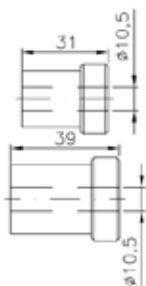

## Дистанционер Estebro® за ролки за плъзгащи се врати ф 25x31 мм

**Family:** Rustic sliding doors.

**Material:** 11SMnPb37 57533N and 11SMn30 57543N.

**Finish:** Available in black.

**Description:** Element used to fix the plate to the wall.

Продукт: [Дистанционер Estebro® за ролки за плъзгащи се врати ф 25x31 мм](#)

Категория: [Плъзгащи се врати](#)

Бранд: [Estebro®](#)

Категория бранд: [Дистанционер Estebro®](#)